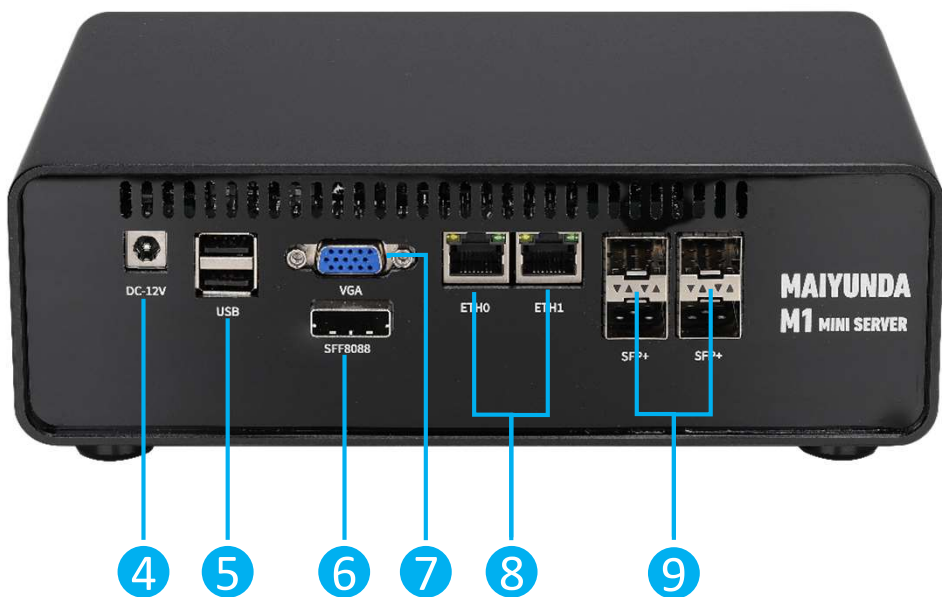

产品型号

M1 Mini Server

深圳市迈云达技术有限公司

公司官网：www.maiyunda.com

联系电话：138-2439-2436

设备接口介绍

1 电源开关

2 USB2.0接口

3 USB3.0接口

4 DC 12V电源接口

5 USB2.0接口

6 SFF8088扩展柜接口

7 VGA视频输出

8 Intel i210千兆接口

9 SFP+光口

设备参数介绍

处理器	处理器系列	Intel Atom® 凌动® C 系列 企业级 CPU C3808 处理器
	CPU型号	12M 高速缓存, 2.00 GHz, 12核 12线程
内存	预装内存	1 * SO-DIMM 16GB DDR4 (可选, 准系统无内存)
	内存最大支持	2 * SO-DIMM DDR4 2133 MHz ECC 最大64GB (32GB * 2)
系统盘	U盘安装	Unraid OS Plus 操作系统 (可选)
硬盘	硬盘插槽数	2个热插拔 SATA3 2.5" HDD / SSD
	硬盘扩展	内置 1 * 8087 转外置 8088 接口 可转换 4个SATA 或 8088转4盘扩展柜
USB接口	USB 3.0	2 * USB 3.0 (正面)
	USB 2.0	2 * USB 2.0 (IO面) 2 * USB 2.0 (主板内部)
存储接口	M.2插槽	2 * M.2 NVMe 2280 (PCIe 2.0 X 4)
网络接口	RJ45 (电口)	RJ45 2 * Intel i210 1GB (千兆网卡)
	SFP+ (光口)	SFP+ 4 * Intel X553 10GB (10/100/1000/10000 Mbit)
电源	DC电源	标准 DC 12V 电源输入 (5525 接口)
其他	可安装系统	Windows / Linux / PVE / ESXI / Ubuntu / Debian / CentOS / iKuai
	适用场景	服务器 / 工控机 / 路由 / All In One
	视频接口	1 * VGA
	风扇温控	智能温控调速
	网络唤醒口	支持
	蜂鸣器	支持
	安装方式	桌面式、壁挂式 (需购买相应配件)
	工作温度	-0°C ~ +70°C
	工作湿度	5% - 85% 非凝结状态
尺寸	141mm (深) *272.5mm (宽) *180mm (高)	