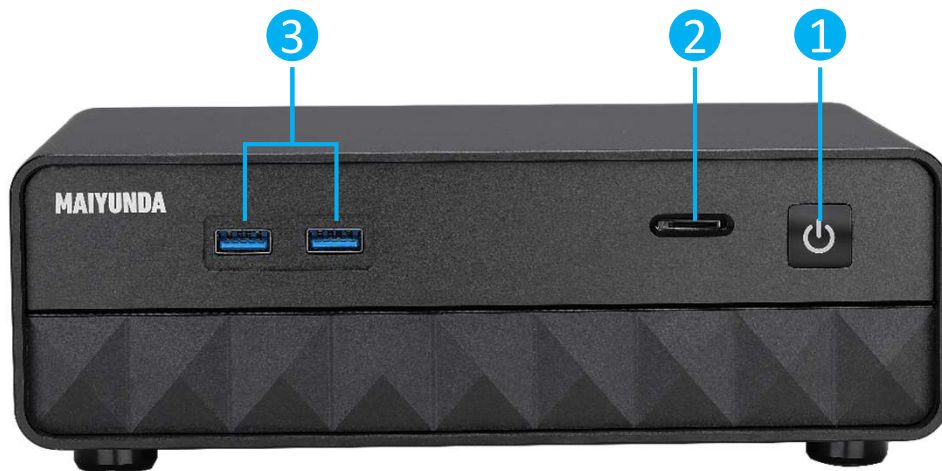

产品型号

M1 Mini Server

深圳市迈云达技术有限公司

公司官网：www.maiyunda.com

联系电话：138-2439-2436

设备接口介绍

1 电源开关

2 USB2.0接口

3 USB3.0接口

4 DC 12V电源接口

5 USB2.0接口

6 SFF8088扩展柜接口

7 VGA视频输出

8 Intel i210千兆接口

9 SFP+光口

设备参数介绍